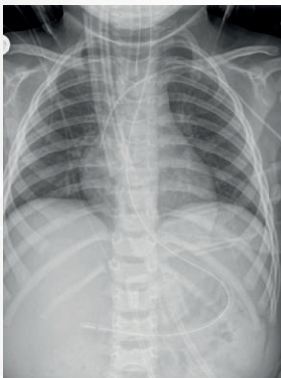

AGFA 

Dura-line

Digital detector

BIENVENIDO AL MUNDO DE LA RADIOGRAFÍA DIGITAL

La línea Dura-Line ofrece mayor confiabilidad, calidad de imagen y mejora el flujo de trabajo.

Go digital. Go further.

Maximice su inversión

Usted puede actualizar fácilmente su equipo de rayos x usando el detector digital más robusto y confiable del mercado, sin deshacerse de su equipo actual.

El sistema de imágenes DR puede ser compartido con múltiples sistemas de rayos X, de salas de rayos X a unidades móviles analógicas.